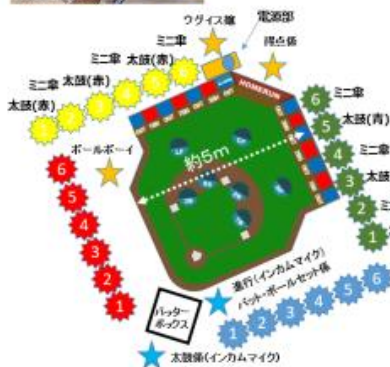

ユニバーサルスタジアムスペック
サイズ：両翼約5m、センター約6m
材質：屋外型（木製）

分解してバンに収納可能。軽量なのでイベントの搬入・搬出時も最小限の人員で可能です。

フィールドは芝生が張られ、ヒットゾーン・アウトゾーンが塗装されています。
また電光掲示板や音響設備の演出は臨場感アップ。
審判や進行はユニバーサル野球を熟知した弊社スタッフが現場に伺い、ウグイス嬢も加わりイベント盛り上げます。

クルマ1台で
移動

全国の学校がユニバーサル野球を授業で使われています。

- 【大阪府】大阪府立光陽支援学校・【東京都】府中市立府中第九小学校
- 【東京都】東京都立大泉特別支援学校・【高知県】須崎市立浦ノ内小学校
- 【埼玉県】横瀬町立横瀬小学校・【北海道】北海道旭川養護学校 他

小学校での45分授業実施例（1クラス24人の場合）

※少人数～35人まで対応可能です。ご相談下さい。

<授業科目>

総合学習・道徳・体育・オリパラ継続授業・交流授業（通常学級、特別支援学級との交流など）
テーマ：人を応援する大切さと応援される喜びを考える授業