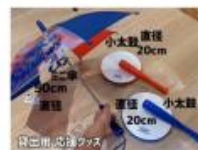

全国の学校がユニバーサル野球を授業で使われています。

- 【大阪府】大阪府立光陽支援学校・【東京都】府中市立府中第九小学校
- 【東京都】東京都立大泉特別支援学校・【高知県】須崎市立浦ノ内小学校
- 【埼玉県】横瀬町立横瀬小学校・【北海道】北海道旭川養護学校 他

小学校での45分授業実施例（1クラス24人の場合）

※少人数～35人まで対応可能です。ご相談下さい。

<授業科目>

総合学習・道徳・体育・オリパラ継続授業・交流授業（通常学級、特別支援学級との交流など）
テーマ：人を応援する大切さと応援される喜びを考える授業